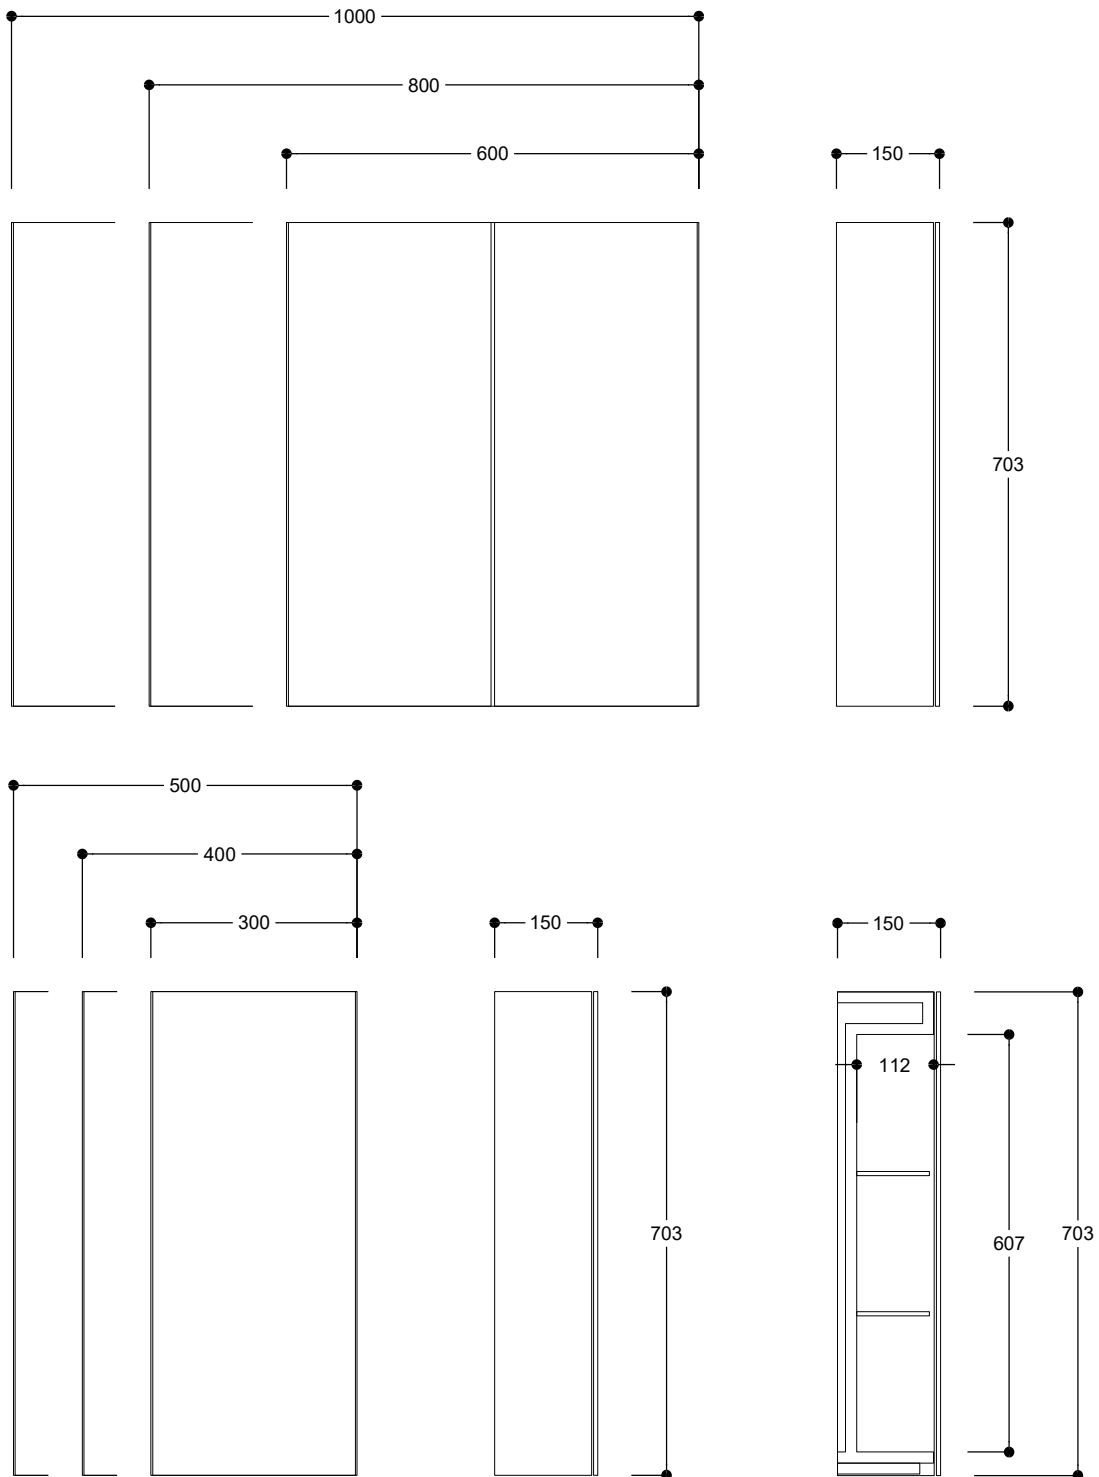

Mittakuvat

Pisara peilikaapit ja seinäkaapit

Mallinumero: PI-4200 & PI-4300

300-500 yhdellä ovella/peiliovella

600-1000 kahdella ovella/peiliovella

PISARA
kylpyhuonekalusteet

Kiinnitys ja sähkösyöttö

Pisara peilikaapit ja seinäkaapit

Mallinumero: PI-4200 & PI-4300

PISARA

kylpyhuonekalusteet

Sähkösyötön suositeltava sijoittelu.

Kuvanto edestä. Johdon paikka seinästä varjostetulla alueella.

Suosittelava kiinnitysalue.