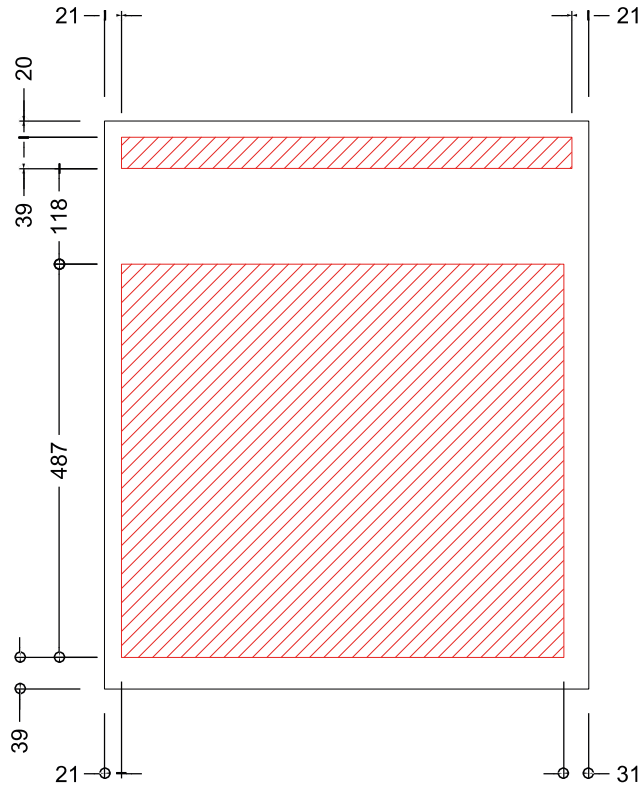

Mittakuvat

Pisara peilikaapit ja seinäkaapit

Mallinumero: PI-4200 & PI-4300

300-500 yhdellä ovella/peiliovella

600-1000 kahdella ovella/peiliovella

PISARA
kylpyhuonekalusteet

Kiinnitys ja sähkösyöttö

Pisara peilikaapit ja seinäkaapit

Mallinumero: PI-4200 & PI-4300

PISARA

kylpyhuonekalusteet

Sähkösyötön suositeltava sijoittelu.

Kuvanto edestä. Johdon paikka seinästä varjostetulla alueella.

Suosittelava kiinnitysalue.