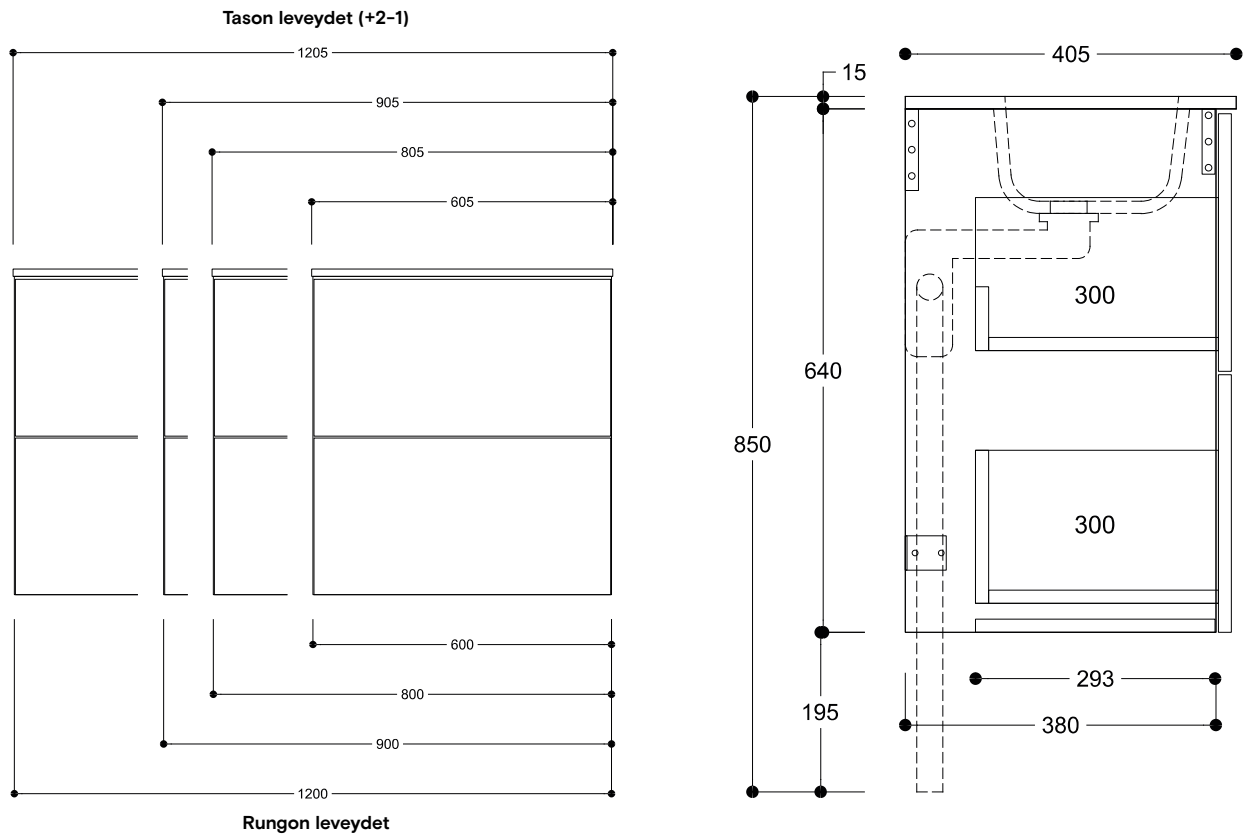

Kylpyhuoneryhmä
 Miilu M 600, 800, 900, 1200

2 vetolaatikkoa, 1 vetolaatikko, ovellinen

PISARA
 kylpyhuonekalusteet

Kaappivariaatio: 2 vetolaatikkoa

Mallinumero: PI-3130

Kylpyhuoneryhmä Miilu M 600, 800, 900, 1200

2 vetolaatikkoa, 1 vetolaatikko, ovellinen

PISARA

kylpyhuonekalusteet

Kaappivariaatio: Ovellinen

Mallinumero: PI-3130-O

Kaappivariaatio: 1 vetolaatikko

Mallinumero: PI-3130-1VL