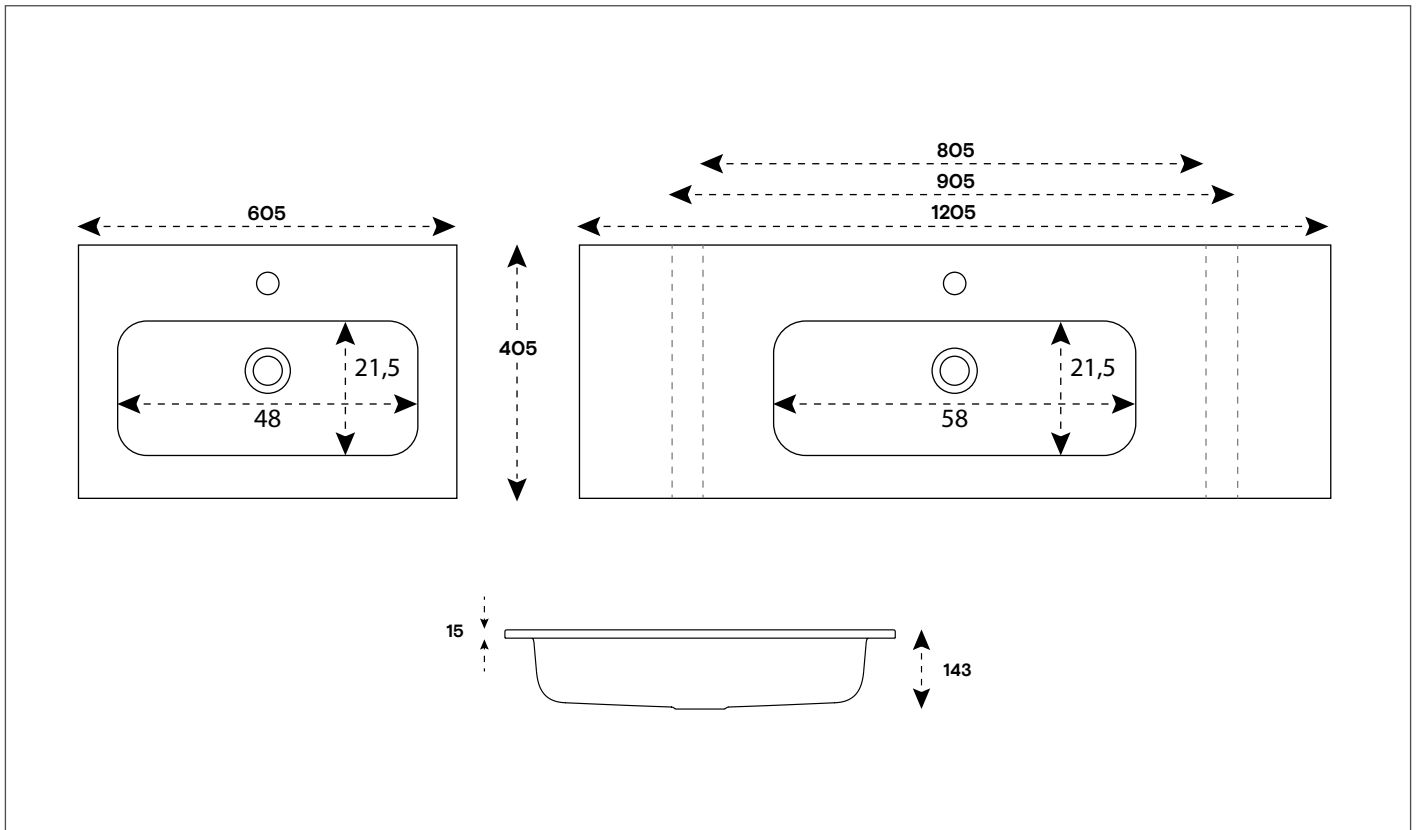

Kylpyhuoneryhmä
 Miilu M 600, 800, 900, 1200

2 vetolaatikkoa, 1 vetolaatikko, ovellinen

PISARA
 kylpyhuonekalusteet

Kaappivariaatio: 2 vetolaatikkoa

Mallinumero: PI-3130

Kylpyhuoneryhmä Miilu M 600, 800, 900, 1200

2 vetolaatikkoa, 1 vetolaatikko, ovellinen

PISARA

kylpyhuonekalusteet

Kaappivariaatio: Ovellinen

Mallinumero: PI-3130-O

Kaappivariaatio: 1 vetolaatikko

Mallinumero: PI-3130-1VL