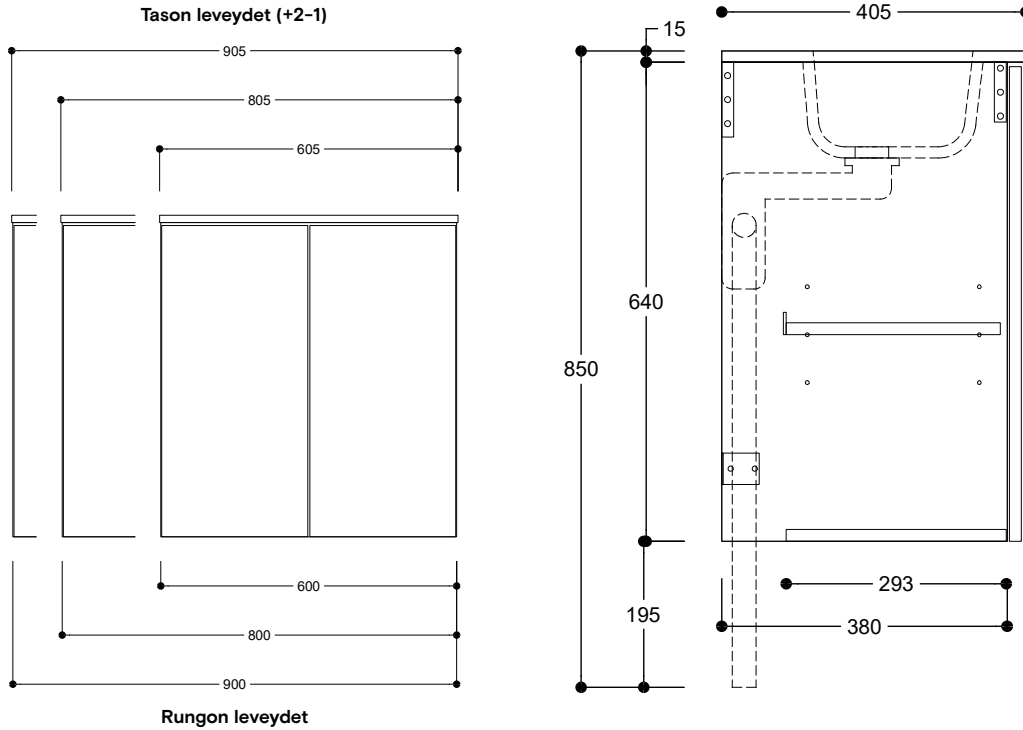

Kylpyhuoneryhmä
 Miilu M 600, 800, 900, 1200

2 vetolaatikkoa, 1 vetolaatikko, ovellinen

PISARA
 kylpyhuonekalusteet

Kaappivariaatio: 2 vetolaatikkoa

Mallinumero: PI-3130

Kylpyhuoneryhmä Miilu M 600, 800, 900, 1200

2 vetolaatikkoa, 1 vetolaatikko, ovellinen

PISARA

kylpyhuonekalusteet

Kaappivariaatio: Ovellinen

Mallinumero: PI-3130-O

Kaappivariaatio: 1 vetolaatikko

Mallinumero: PI-3130-1VL