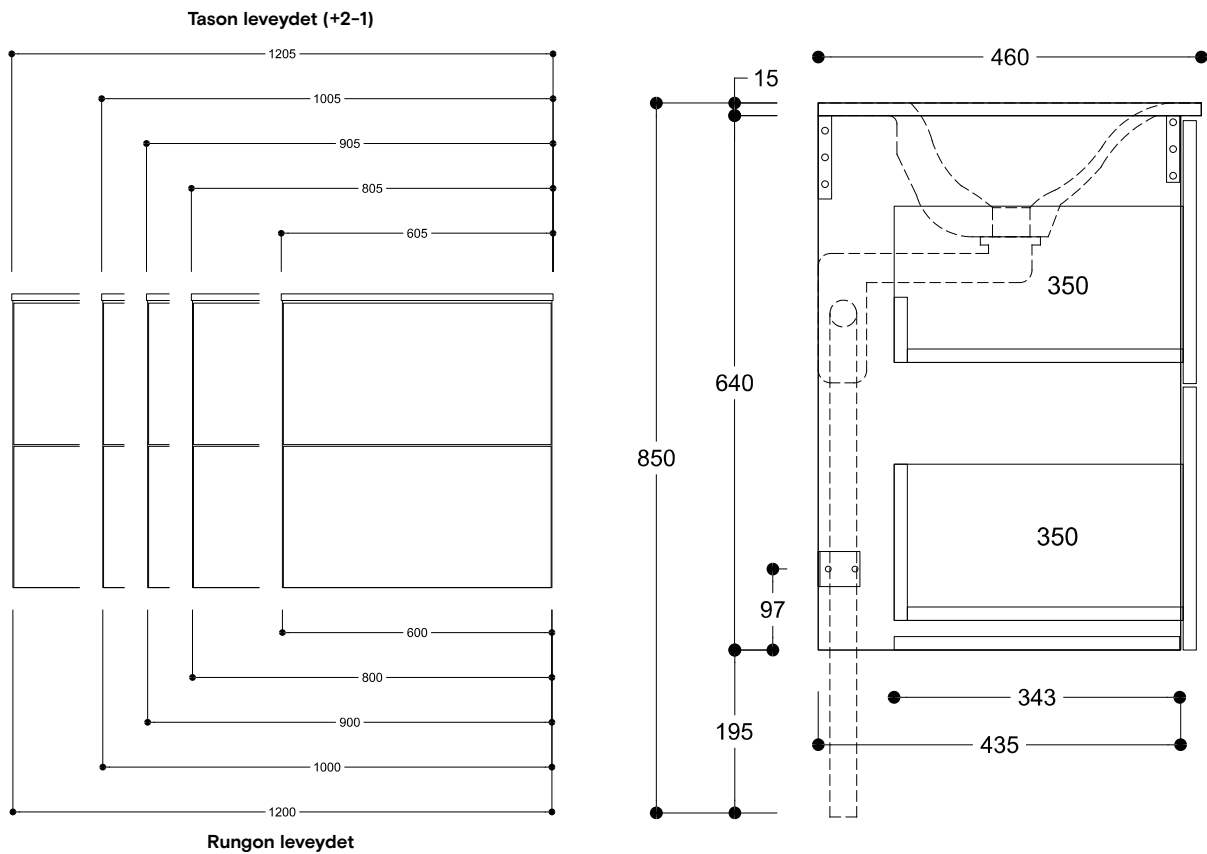

Kylpyhuoneryhmä
Leili L 600, 800, 900, 1000, 1200

2 vetolaatikkoa, 1 vetolaatikko, ovellinen

PISARA
kylpyhuonekalusteet

Kaappivariaatio: 2 vetolaatikkoa

Mallinumero: PI-3140

Kylpyhuoneryhmä Leili L 600, 800, 900, 1000, 1200

2 vetolaatikkoa, 1 vetolaatikko, ovellinen

PISARA

kylpyhuonekalusteet

Kaappivariaatio: Ovellinen

Mallinumero: PI-340-O

Kaappivariaatio: 1 vetolaatikko

Mallinumero: PI-340-1VL