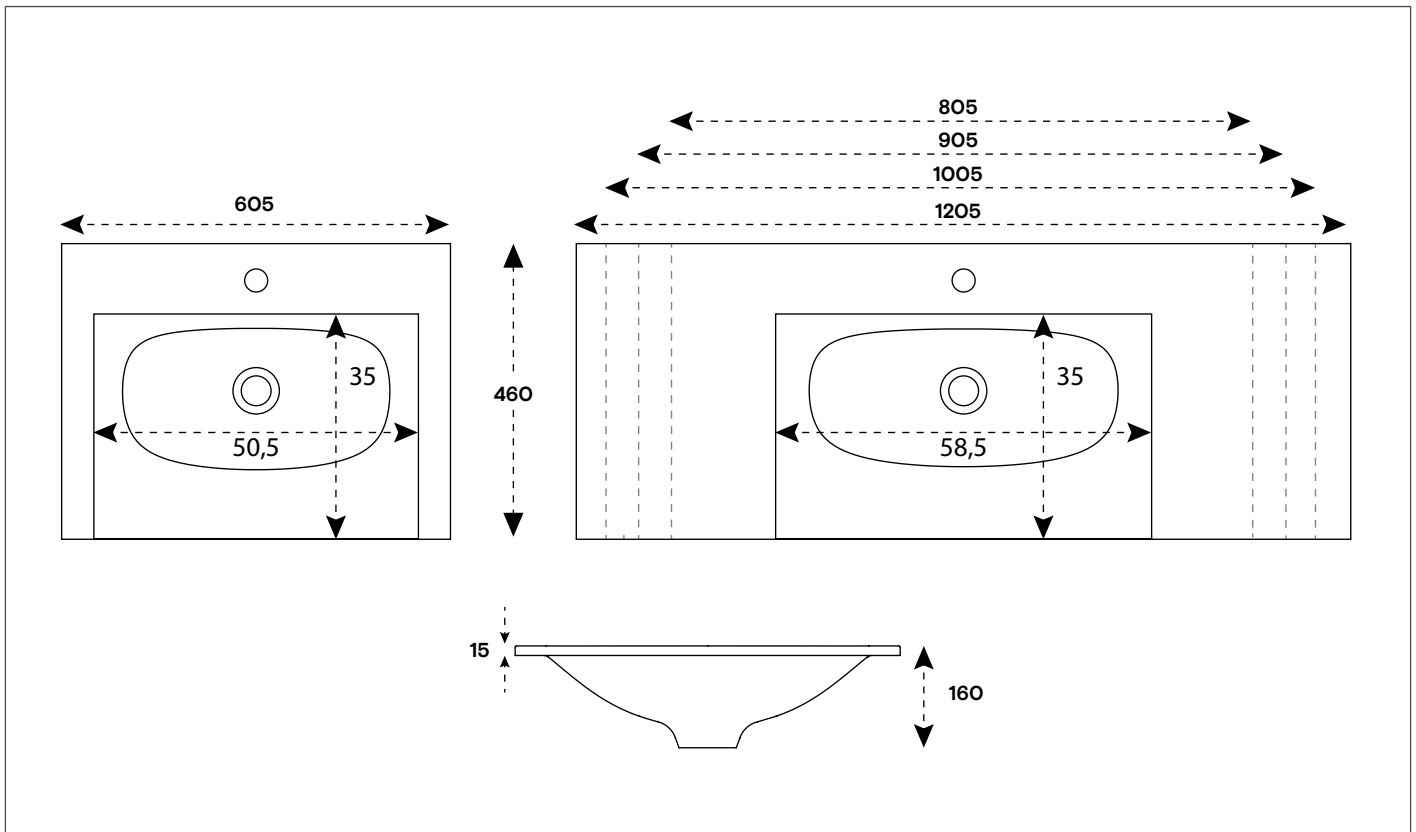

Kylpyhuoneryhmä
Leili L 600, 800, 900, 1000, 1200

2 vetolaatikkoa, 1 vetolaatikko, ovellinen

PISARA
kylpyhuonekalusteet

Kaappivariaatio: 2 vetolaatikkoa

Mallinumero: PI-3140

Kylpyhuoneryhmä Leili L 600, 800, 900, 1000, 1200

2 vetolaatikkoa, 1 vetolaatikko, ovellinen

PISARA

kylpyhuonekalusteet

Kaappivariaatio: Ovellinen

Mallinumero: PI-340-O

Kaappivariaatio: 1 vetolaatikko

Mallinumero: PI-340-1VL