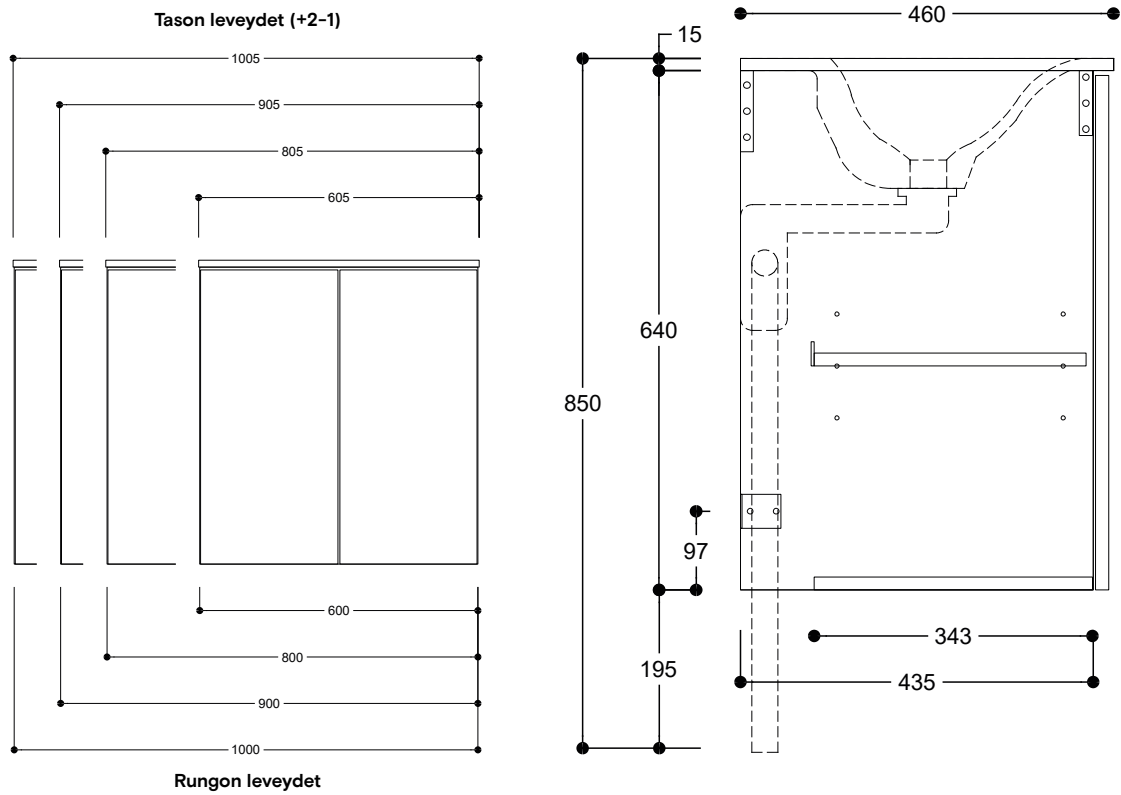

Kylpyhuoneryhmä
Leili L 600, 800, 900, 1000, 1200

2 vetolaatikkoa, 1 vetolaatikko, ovellinen

PISARA
kylpyhuonekalusteet

Kaappivariaatio: 2 vetolaatikkoa

Mallinumero: PI-3140

Kylpyhuoneryhmä Leili L 600, 800, 900, 1000, 1200

2 vetolaatikkoa, 1 vetolaatikko, ovellinen

PISARA

kylpyhuonekalusteet

Kaappivariaatio: Ovellinen

Mallinumero: PI-340-O

Kaappivariaatio: 1 vetolaatikko

Mallinumero: PI-340-1VL