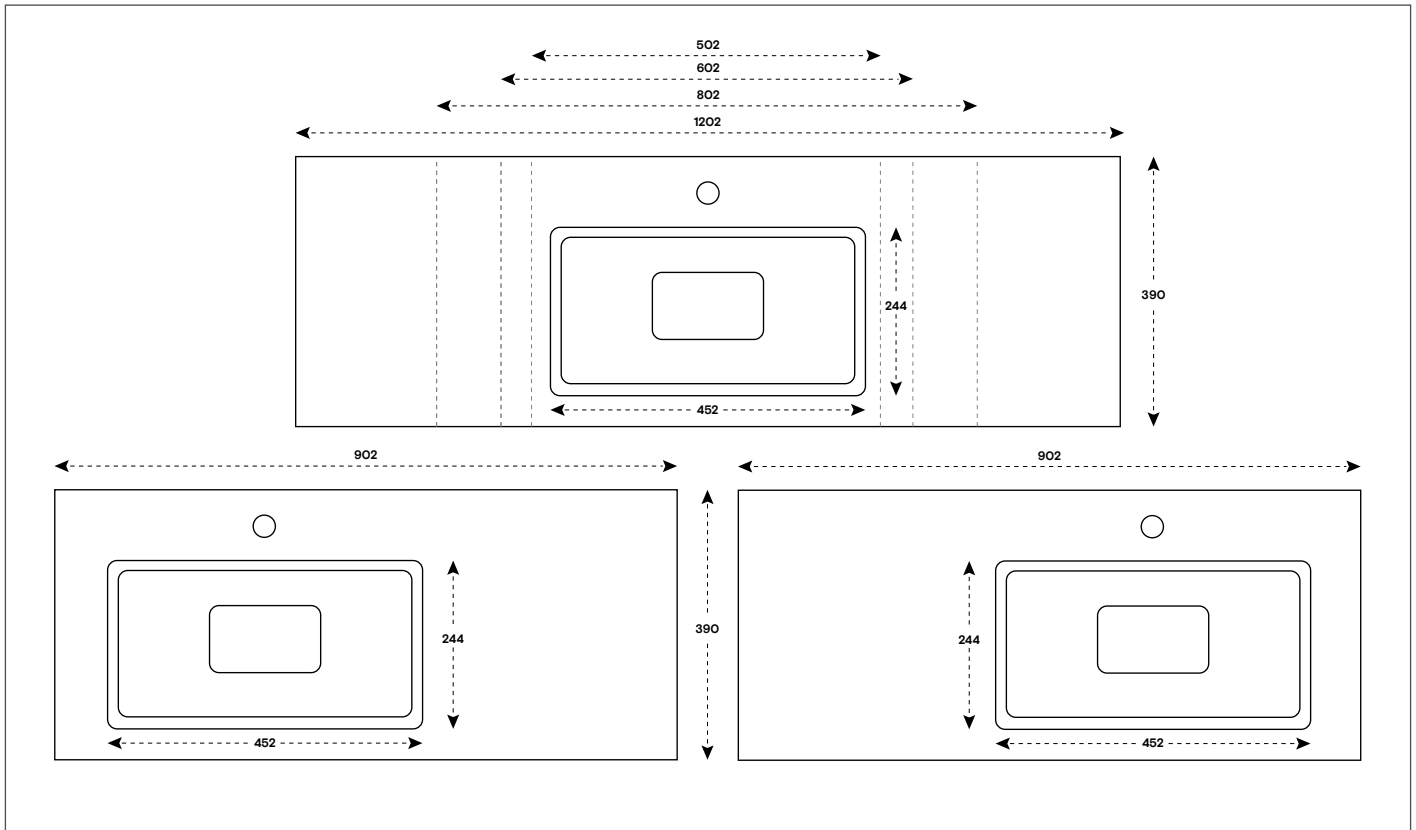

Kylpyhuoneryhmä  
Kitka M 500, 600, 800, 900R, 900L, 1200

2 vetolaatikkoa, 1 vetolaatikko, ovellinen

PISARA  
kylpyhuonekalusteet

Kaappivariaatio: 2 vetolaatikkoa

Mallinumero: PI-3120

Tason leveydet (+2-1)

# Kylpyhuoneryhmä Kitka M 500, 600, 800, 900R, 900L, 1200

2 vetolaatikkoa, 1 vetolaatikko, ovellinen

# PISARA

kylpyhuonekalusteet

Kaappivariaatio: Ovellinen

Mallinumero: PI-3120-O

Kaappivariaatio: 1 vetolaatikko

Mallinumero: PI-3120-1L