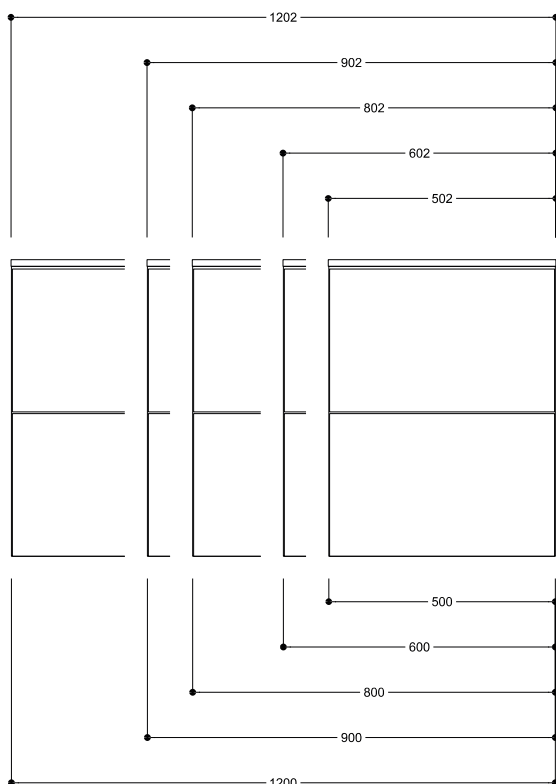

Kylpyhuoneryhmä  
Kitka M 500, 600, 800, 900R, 900L, 1200

2 vetolaatikkoa, 1 vetolaatikko, ovellinen

PISARA  
kylpyhuonekalusteet

Kaappivariaatio: 2 vetolaatikkoa

Mallinumero: PI-3120

Tason leveydet (+2-1)

# Kylpyhuoneryhmä Kitka M 500, 600, 800, 900R, 900L, 1200

2 vetolaatikkoa, 1 vetolaatikko, ovellinen

# PISARA

kylpyhuonekalusteet

Kaappivariaatio: Ovellinen

Mallinumero: PI-3120-O

Kaappivariaatio: 1 vetolaatikko

Mallinumero: PI-3120-1L