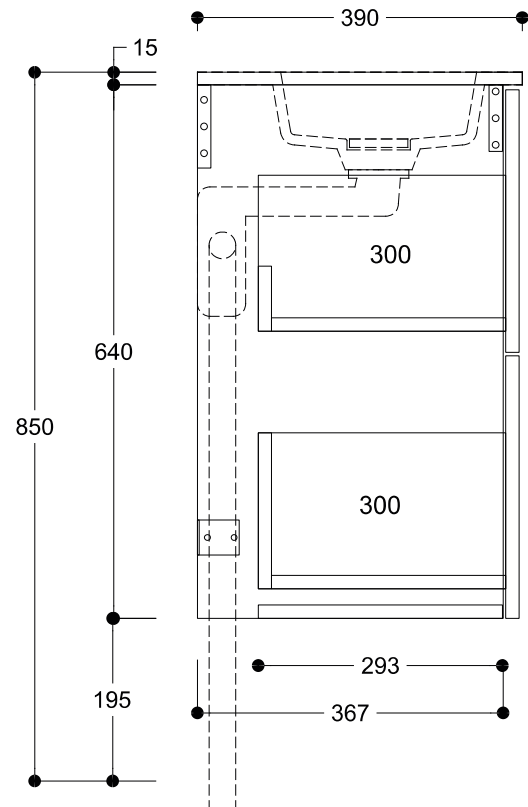

Kylpyhuoneryhmä  
Kitka M 500, 600, 800, 900R, 900L, 1200

2 vetolaatikkoa, 1 vetolaatikko, ovellinen

PISARA  
kylpyhuonekalusteet

Kaappivariaatio: 2 vetolaatikkoa

Mallinumero: PI-3120

Tason leveydet (+2-1)

# Kylpyhuoneryhmä Kitka M 500, 600, 800, 900R, 900L, 1200

2 vetolaatikkoa, 1 vetolaatikko, ovellinen

# PISARA

kylpyhuonekalusteet

Kaappivariaatio: Ovellinen

Mallinumero: PI-3120-O

Kaappivariaatio: 1 vetolaatikko

Mallinumero: PI-3120-1L