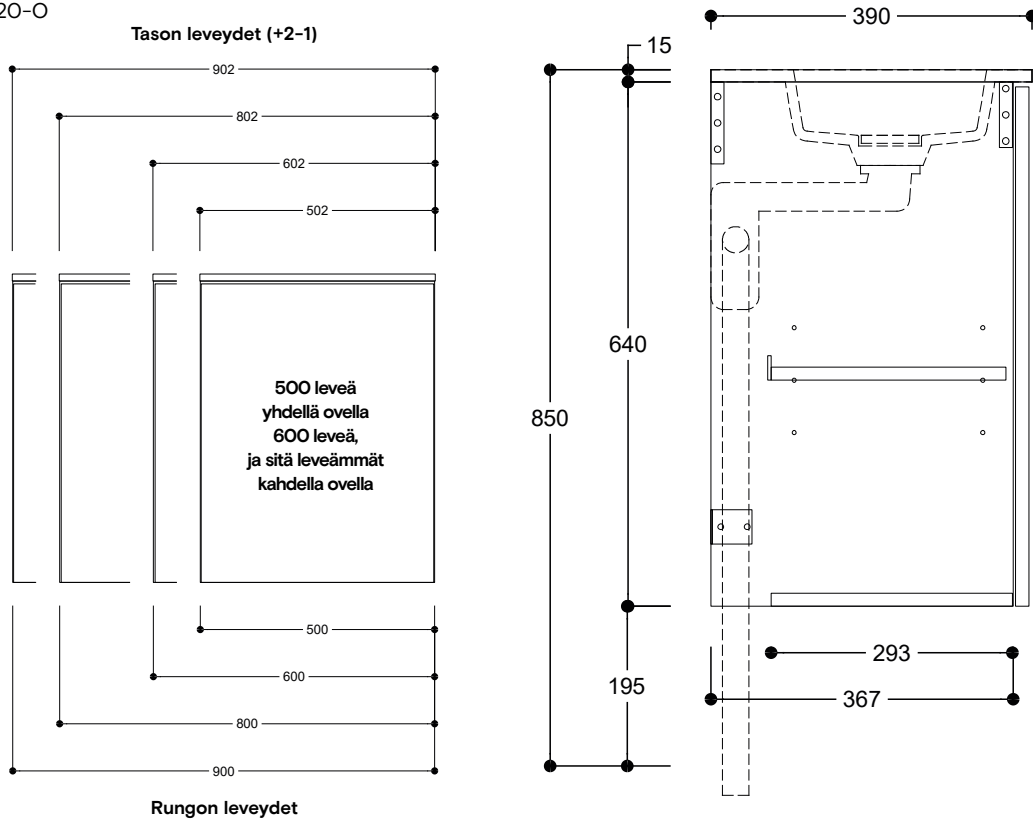

Kylpyhuoneryhmä Kitka M 500, 600, 800, 900R, 900L, 1200

2 vetolaatikkoa, 1 vetolaatikko, ovellinen

PISARA

kylpyhuonekalusteet

Kaappivariaatio: Ovellinen

Mallinumero: PI-3120-O