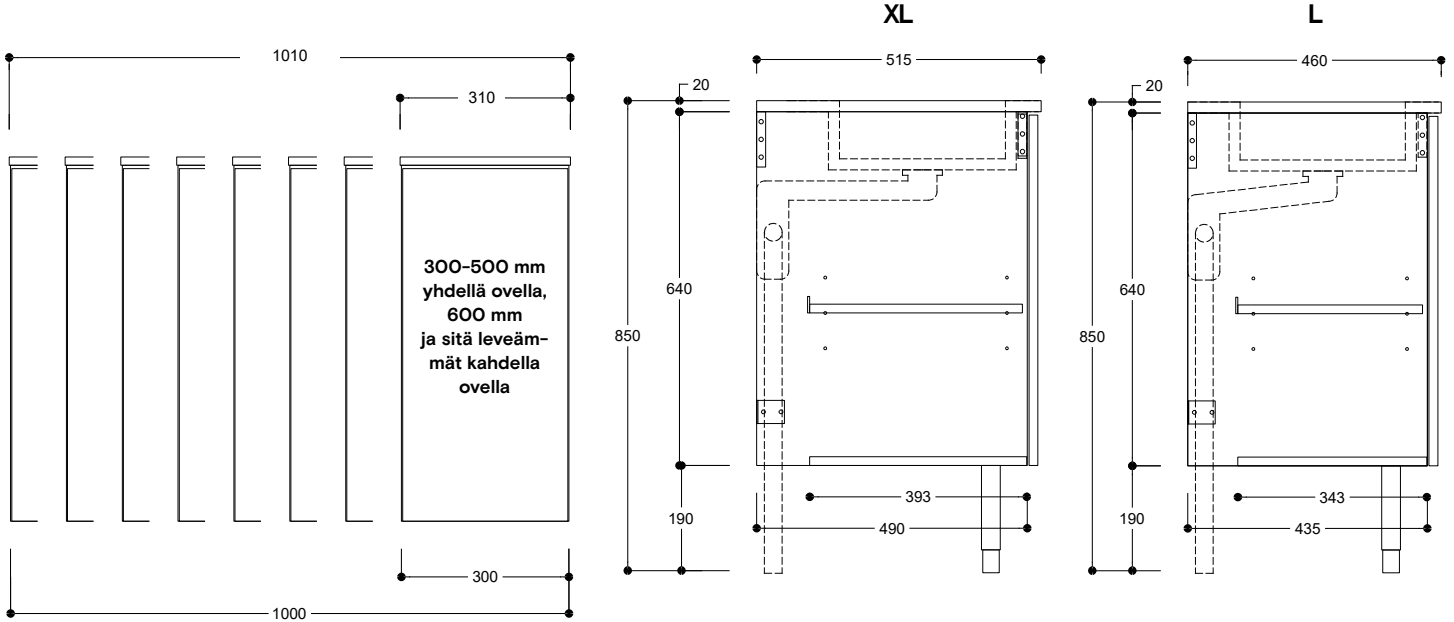

Tason syvyys L 460 mm | XL 515 mm

Tason leveys Kalusteiden leveys + 5 mm molemmille puolille

Rungon leveydet 300-1200 (100 mm välein)

(1 kaappi, ryhmässä voi olla 1-4 kaappia max. yhteisleveys 3000 mm)

Kylpyhuoneryhmä Pisara Custom Silestone L/XL 900-3000

2 vetolaatikkoa, 1 vetolaatikko, ovellinen

PISARA
kylpyhuonekalusteet

Kaappivariaatio: Ovellinen

Mallinumero: PI-3310-O

Silestone-tason paksuus aina 20 mm

Tason syvyys L 460 mm | XL 515 mm

Tason leveys Kalusteen leveys + 5 mm molemmille puolille

Rungon leveydet 300-1000 (100 mm välein)

(1 kaappi, ryhmässä voi olla 1-4 kaappia max. yhteisleveys 3000 mm)

Kaappivariaatio: 1 vetolaatikko

Mallinumero: PI-3310-1VL

Silestone-tason paksuus aina 20 mm

Tason syvyys L 460 mm

Tason leveys Kalusteen leveys + 5 mm molemmille puolille

Rungon leveydet 300-1200 (100 mm välein)

(1 kaappi, ryhmässä voi olla 1-4 kaappia max. yhteisleveys 3000 mm)