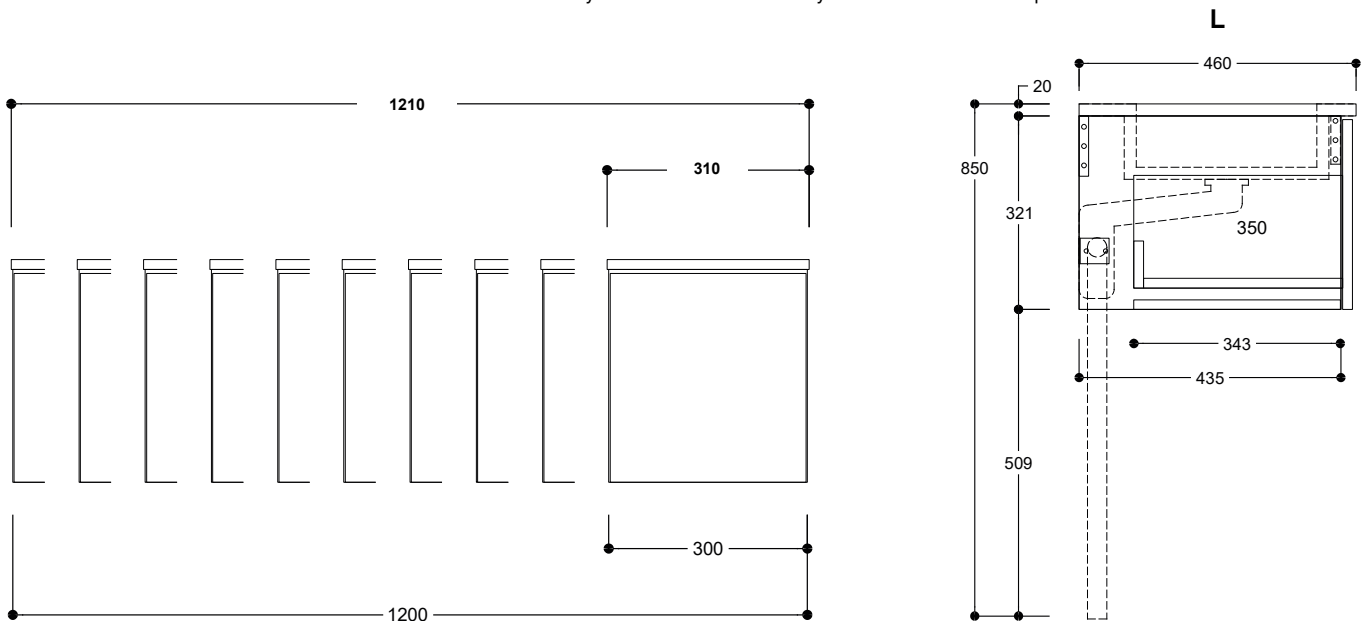

Tason syvyys L 460 mm | XL 515 mm

Tason leveys Kalusteiden leveys + 5 mm molemmille puolille

Rungon leveydet 300-1200 (100 mm välein)

(1 kaappi, ryhmässä voi olla 1-4 kaappia max. yhteisleveys 3000 mm)

Kylpyhuoneryhmä Pisara Custom Silestone L/XL 900-3000

2 vetolaatikkoa, 1 vetolaatikko, ovellinen

PISARA
kylpyhuonekalusteet

Kaappivariaatio: Ovellinen

Mallinumero: PI-3310-O

Silestone-tason paksuus aina 20 mm

Tason syvyys L 460 mm | XL 515 mm

Tason leveys Kalusteen leveys + 5 mm molemmille puolille

Rungon leveydet 300-1000 (100 mm välein)

(1 kaappi, ryhmässä voi olla 1-4 kaappia max. yhteisleveys 3000 mm)

Kaappivariaatio: 1 vetolaatikko

Mallinumero: PI-3310-1VL

Silestone-tason paksuus aina 20 mm

Tason syvyys L 460 mm

Tason leveys Kalusteen leveys + 5 mm molemmille puolille

Rungon leveydet 300-1200 (100 mm välein)

(1 kaappi, ryhmässä voi olla 1-4 kaappia max. yhteisleveys 3000 mm)