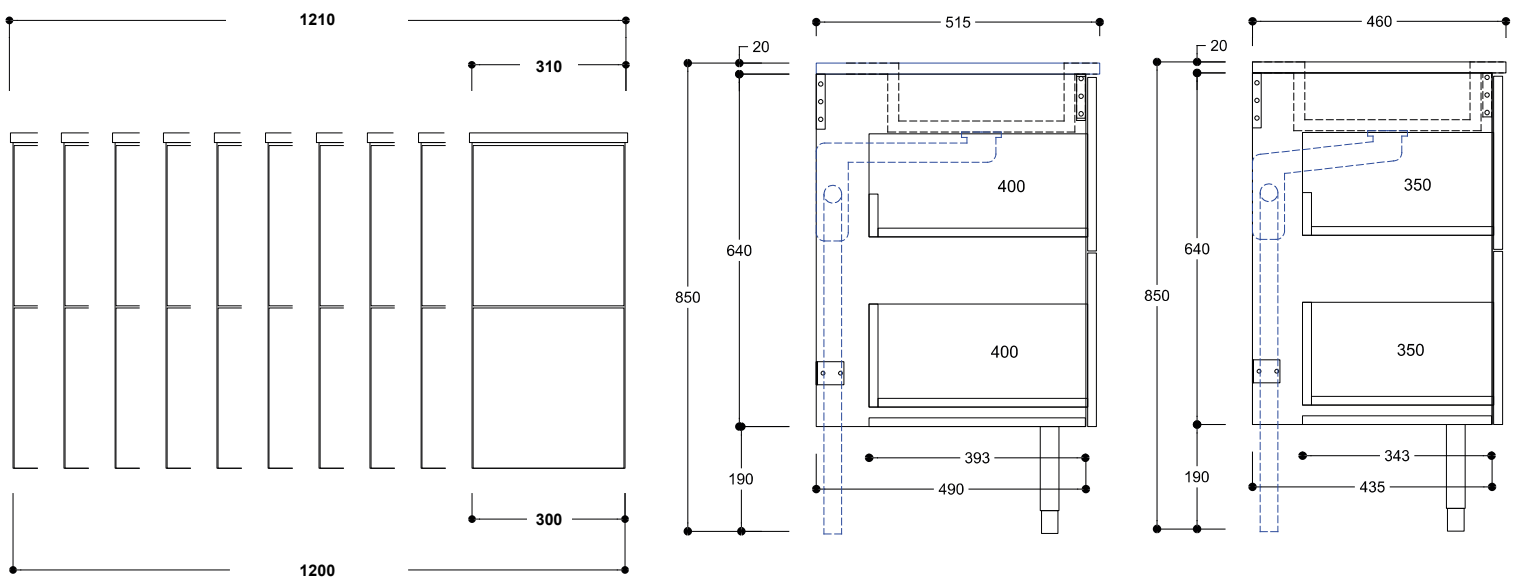

Kylpyhuoneryhmä
Pisara Custom Silestone L/XL 900-3000

2 vetolaatikkoa, 1 vetolaatikko, ovellinen

PISARA
kylpyhuonekalusteet

Kaappivariaatio: 2 vetolaatikkoa
Mallinumero: PI-3310

Silestone-tason paksuus aina 20 mm

Tason syvyys L 460 mm | XL 515 mm

Tason leveys Kalusteiden leveys + 5 mm molemmille puolille

Rungon leveydet 300-1200 (100 mm välein)

(1 kaappi, ryhmässä voi olla 1-4 kaappia max. yhteisleveys 3000 mm)

Kylpyhuoneryhmä Pisara Custom Silestone L/XL 900-3000

2 vetolaatikkoa, 1 vetolaatikko, ovellinen

PISARA
kylpyhuonekalusteet

Kaappivariaatio: Ovellinen

Mallinumero: PI-3310-O

Silestone-tason paksuus aina 20 mm

Tason syvyys L 460 mm | XL 515 mm

Tason leveys Kalusteen leveys + 5 mm molemmille puolille

Rungon leveydet 300-1000 (100 mm välein)

(1 kaappi, ryhmässä voi olla 1-4 kaappia max. yhteisleveys 3000 mm)

Kaappivariaatio: 1 vetolaatikko

Mallinumero: PI-3310-1VL

Silestone-tason paksuus aina 20 mm

Tason syvyys L 460 mm