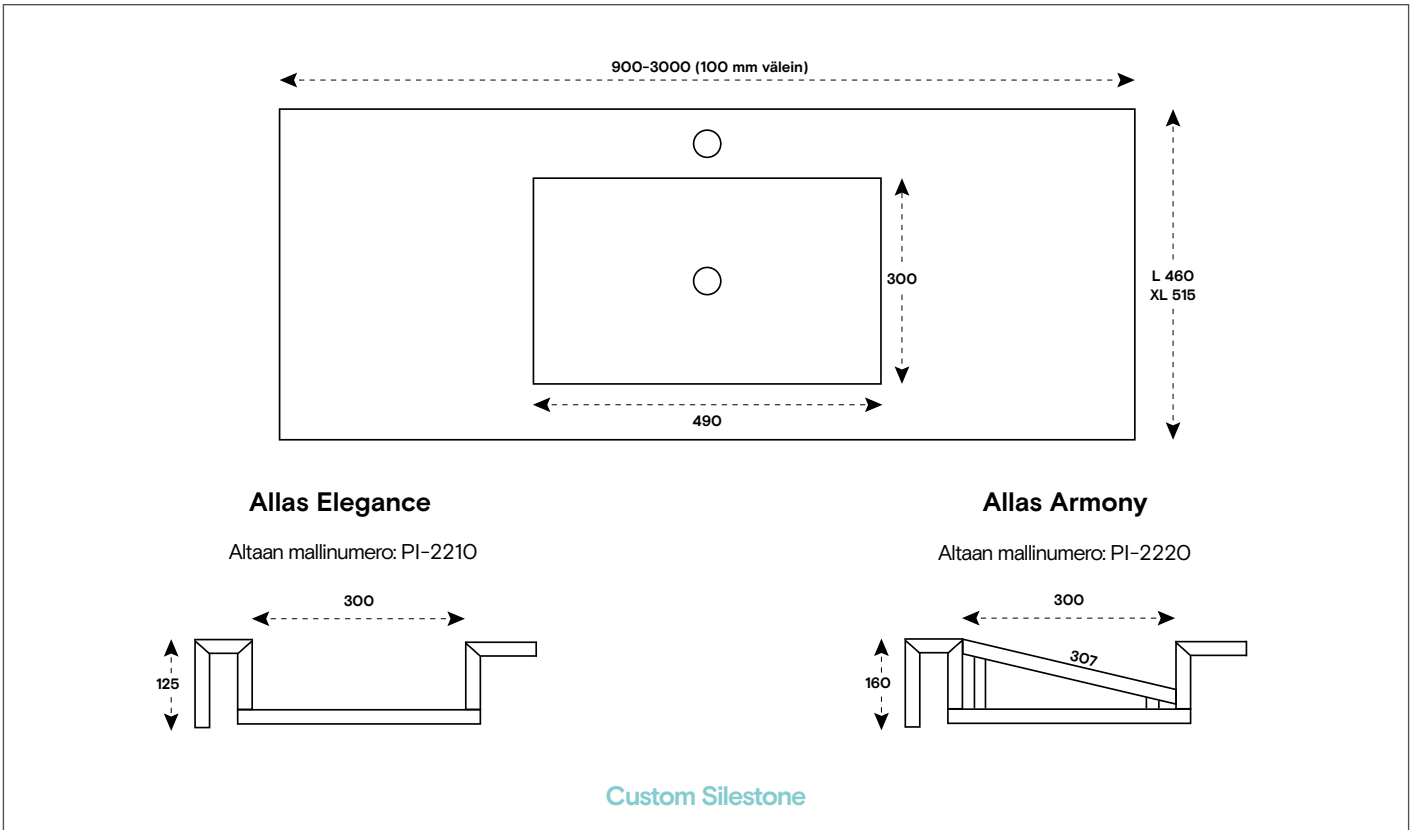

Kylpyhuoneryhmä
Pisara Custom Silestone L/XL 900-3000

2 vetolaatikkoa, 1 vetolaatikko, ovellinen

PISARA
kylpyhuonekalusteet

Kaappivariaatio: 2 vetolaatikkoa
Mallinumero: PI-3310

Silestone-tason paksuus aina 20 mm

Tason syvyys L 460 mm | XL 515 mm

Tason leveys Kalusteiden leveys + 5 mm molemmille puolille

Rungon leveydet 300-1200 (100 mm välein)

(1 kaappi, ryhmässä voi olla 1-4 kaappia max. yhteisleveys 3000 mm)

Kylpyhuoneryhmä Pisara Custom Silestone L/XL 900-3000

2 vetolaatikkoa, 1 vetolaatikko, ovellinen

PISARA
kylpyhuonekalusteet

Kaappivariaatio: Ovellinen

Mallinumero: PI-3310-O

Silestone-tason paksuus aina 20 mm

Tason syvyys L 460 mm | XL 515 mm

Tason leveys Kalusteen leveys + 5 mm molemmille puolille

Rungon leveydet 300-1000 (100 mm välein)

(1 kaappi, ryhmässä voi olla 1-4 kaappia max. yhteisleveys 3000 mm)

Kaappivariaatio: 1 vetolaatikko

Mallinumero: PI-3310-1VL

Silestone-tason paksuus aina 20 mm

Tason syvyys L 460 mm